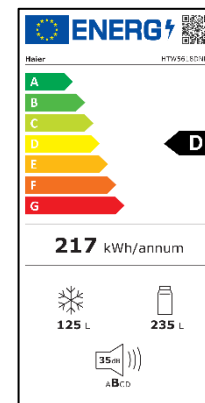

Třída energetické účinnosti	D
Celkový čistý objem (l)	360
Čistý objem chladničky/ mrazáku (l)	235/125
Spotřeba energie za den (kWh/24 hod)	0,594
Roční spotřeba energie (kWh/rok)	217
Mrazicí výkon (kg/24 hod)	10
Doba skladování při výpadku proudu (hod)	13
Úroveň emisí hluku šířeného vzduchem (dB(A) re 1 pW)	35
Emisní třída hluku šířeného vzduchem	B
Klimatická třída	SN - ST 10°- 43°C
Hvězdičkové označení	****
Třída energetické účinnosti světla	G

Jeden chladicí okruh

Funkce Rychlé chlazení, Rychlé mrazení, Dovolená, Eco, Wifi

Elektronické ovládání teploty +2 až +8 °C chladnička / -16 až -24 °C mrazák

Externí dotykový displej na dvířkách

Automatické odmrazování chladničky i mrazáku

Nezávislá
regulace teploty
zásuvce My
Zone od 0 do
+5 °C

Wifi připojení a
ovládání na
dálku

Doplňkové
funkce v
aplikaci hOn:
Food Locator,
My Inventory a
Advanced
Drink Assistant

XL

185
cm

Logistická data

Kód	34005475
EAN	6901018087424
Barva	Matná černá
Rozměry výrobku v x š x h (mm)	1850 x 595 x 667
Čistá váha výrobku (kg)	90
Rozměry balení v x š x h (mm)	1880 x 664 x 747
Hmotnost s obalem (kg)	96